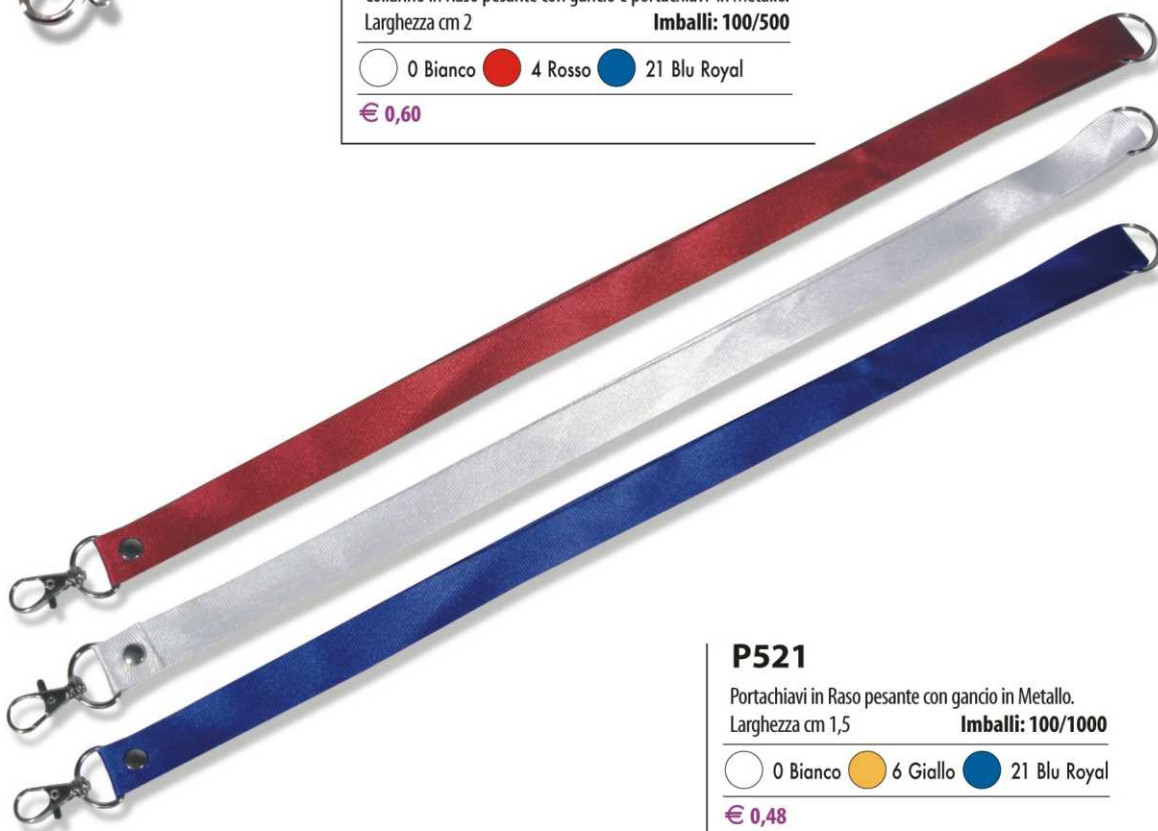

€ 0,70

P520

Collarino in Poliestere con gancio girevole e porta cellulare.
Larghezza cm 2 **Imballi: 100/500**

- | | | |
|----------|--------------|------------|
| 0 Bianco | 1 Nero | 3 Blu Navy |
| 4 Rosso | 21 Blu Royal | |

€ 0,75

P513

Collarino in Poliestere con taschino elastico per portacellulare e portachiavi sganciabile.

Larghezza cm 2

Imballi: 100/500

- | | |
|--|--|
|  1 Nero |  4 Rosso |
|  21 Blu Royal |  75 Verde Prato |

€ 0,80

P522

Collarino in Raso pesante con gancio e portachiavi in Metallo.

Larghezza cm 2

Imballi: 100/500

- | | | |
|--|---|--|
|  0 Bianco |  4 Rosso |  21 Blu Royal |
|--|---|--|

€ 0,60

P521

Portachiavi in Raso pesante con gancio in Metallo.

Larghezza cm 1,5

Imballi: 100/1000

- | | | |
|--|--|--|
|  0 Bianco |  6 Giallo |  21 Blu Royal |
|--|--|--|

€ 0,48

S850

Vedi pag. 88